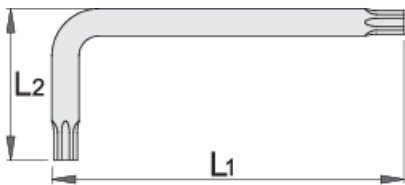

Biztonsági Torx (TR) hajlítottkulcs

220/7TX

Profilok

Termékjellemzők

- anyaga: Premium króm-vanádium acél
- teljes anyagában nemesített
- felületkezelés: feketített, DIN 50938 szabvány szerint

		L1	L2	
616296	TR 9	59	19	4
609173	TR 10	65	20	5
609174	TR 15	75.5	20.5	6
609175	TR 20	87	22	10

		L1	L2	
609176	TR 25	97.5	22.5	16
609177	TR 27	105.5	25.5	18
609178	TR 30	111	30	26
609179	TR 40	119	33	36

* A termékképek illusztrációk. Minden feltüntetett méret milliméterben, a tömegek grammokban. Az összes feltüntetett méret eltérhet a toleranciának megfelelően.