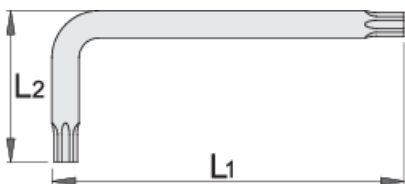

Ključ imbus s TX profilom i rupicom

220/7TX

Profili

Atributi proizvoda

- materijal: Premium krom-vanadij
- u cijelosti ojačan i zakaljen
- Površina: bruniranje

		L1	L2	
616296	TR 9	59	19	4
609173	TR 10	65	20	5
609174	TR 15	75.5	20.5	6
609175	TR 20	87	22	10

		L1	L2	
609176	TR 25	97.5	22.5	16
609177	TR 27	105.5	25.5	18
609178	TR 30	111	30	26
609179	TR 40	119	33	36

* Slike proizvoda su simbolične. Sve dimenzije su u mm, masa je u g.

upotreba (pictures)

Related products

Ključ imbus s TX profilom

Garnitura imbus ključeva s TX profilom i rupicom na plastičnom stalku

Garnitura imbus ključeva s TX profilom, na plastičnom stalku

Safety (pictures)