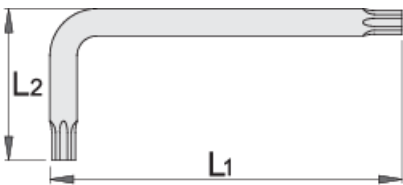

Κλειδί TORX (TX)

220/7TX

Προφίλ

Χαρακτηριστικά προϊόντος

- υλικό: χρώμιο βανάδιο
- οι κεφαλές είναι εξολοκλήρου σκληρυμένες με θερμική επεξεργασία
- Επιφάνεια με μαύρο φινίρισμα σύμφωνα με το DIN 50938

		L1	L2	
616296	TR 9	59	19	4
609173	TR 10	65	20	5
609174	TR 15	75.5	20.5	6
609175	TR 20	87	22	10

		L1	L2	
609176	TR 25	97.5	22.5	16
609177	TR 27	105.5	25.5	18
609178	TR 30	111	30	26
609179	TR 40	119	33	36

* Οι εικόνες των προϊόντων είναι συμβολικές. Όλες οι διαστάσεις είναι σε mm, το βάρος είναι σε γραμμάρια. Όλες οι αναφερόμενες διαστάσεις μπορεί να διαφέρουν σε ανοχές.

Χρήση (εικόνες)

Σχετικά προϊόντα

Κλειδί με προφίλ TX

Συλλογή κλειδιών TORX (TX) με τρύπα σε πλαστική κρεμάστρα

Συλλογή κλειδιών TORX (TX) σε πλαστική κρεμάστρα

Ασφάλεια (εικόνες)