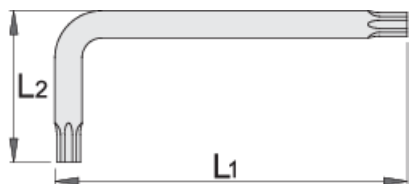

## Vlastnosti produktu

- materiál: Premium chrom-vanadium ocel
- otvory jsou celé kalené a temperované
- Černá povrchová úprava

		L1	L2	
616296	TR 9	59	19	4
609173	TR 10	65	20	5
609174	TR 15	75.5	20.5	6
609175	TR 20	87	22	10

		L1	L2	
609176	TR 25	97.5	22.5	16
609177	TR 27	105.5	25.5	18
609178	TR 30	111	30	26
609179	TR 40	119	33	36

\* Obrázky produktů jsou symbolické. Všechny rozměry jsou v mm a hmotnost v gramech. Všechny uvedené rozměry se mohou lišit v toleranci.