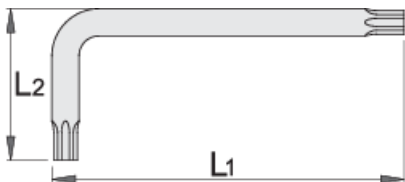

Ключ Г-образен ТХ профил с отвор

220/7ТХ

Профили

Параметри на продукта

- материал: хром-ванадий
- ковани, изцяло закалени
- почернен по стандарт DIN 50938

		L1	L2	
616296	TR 9	59	19	4
609173	TR 10	65	20	5
609174	TR 15	75.5	20.5	6

		L1	L2	
609175	TR 20	87	22	10
609176	TR 25	97.5	22.5	16
609177	TR 27	105.5	25.5	18
609178	TR 30	111	30	26
609179	TR 40	119	33	36

* Снимките на продуктите са символични. Всички размери са в мм., теглото е в грамове .

Употреба (снимки)

Свързани продукти

Ключ Г-образен TX профил

Комплект ключове Г-образни TX профил с отвор на пластмасов държач

комплект ключове Г-образни с TX профил на пластмасов държач

Безопасность (снимки)