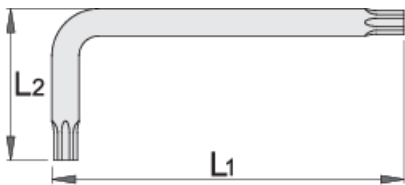

Çelës imbus, TX profil me vrimë

220/7TX

Profiles

Product features

- Materiali: krom vanadium
- krejtësisht të thekur me te zbutura
- përfundojë sipërfaqe: nxihem DIN 50938 standarde

		L1	L2	
616296	TR 9	59	19	4
609173	TR 10	65	20	5
609174	TR 15	75.5	20.5	6
609175	TR 20	87	22	10

		L1	L2	
609176	TR 25	97.5	22.5	16
609177	TR 27	105.5	25.5	18
609178	TR 30	111	30	26
609179	TR 40	119	33	36

* Imazhet e produkteve janë simbolike. Të gjitha dimensionet janë në mm, pesha në gram. Të gjitha dimensionet e listuara mund të ndryshojnë në tolerancë.