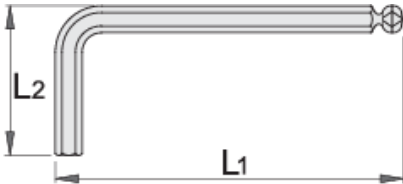

Yuvarlak uçlu somun anahtarı, uzun tipi

220/3SL

Profiles

Product features

- malzeme: krom vanadyum
- tamamen sertleştirilmiş ve temperlenmiş
- yüzey bitirme: nikel kaplamalı

		L1	L2	
608524	1.5	91.5	15.5	6
608525	2	102	18	7
608526	2.5	114.5	20.5	10
608527	3	129	23	14
608528	4	144	29	22

		L1	L2	
608529	5	165	33	35
608530	6	186	38	55
608531	8	208	44	105
608532	10	234	50	105

* Ürünlerin resimleri semboliktir. Bütün boyutlar mm ve ağırlık gram cinsindedir.

Usage (pictures)

Safety (pictures)