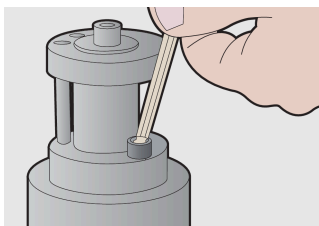

L1	L2	
608530	6	186	38	55
608531	8	208	44	105
608532	10	234	50	105

* Fotografije proizvoda su simbolične. Sve dimenzije su u mm, a težina u gramima. Sve navedene dimenzije mogu odstupati u granicama tolerancija.

Upotreba (slike)