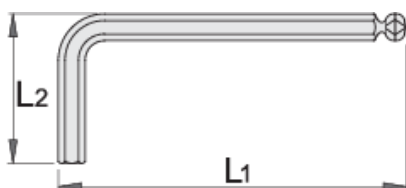

IMBUS klíč s guličkou dlouhý

220/3SL

Profiles

Product features

- materiál: premium chróm vanádiová ocel'
- kalené v oleji
- poniklovaný

Barcode	Hex Size	L1	L2	Weight
608524	1.5	91.5	15.5	6
608525	2	102	18	7
608526	2.5	114.5	20.5	10
608527	3	129	23	14
608528	4	144	29	22
608529	5	165	33	35

		L1	L2	
608530	6	186	38	55
608531	8	208	44	105
608532	10	234	50	105

* Obrázky sú symbolické. Všetky rozmery sú v mm, hmotnosť je v g. Všetky udané rozmery sa môžu líšiť v rámci tolerancie.

Usage (pictures)