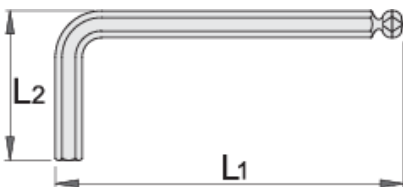

Chei locas hexagonal cu cap sferic, varianta lunga

220/3SL

Profile

Caracteristicile produsului

- material:crome vanadium
- tratate
- acoperire prin nichelare

		L1	L2	
608524	1.5	91.5	15.5	6
608525	2	102	18	7
608526	2.5	114.5	20.5	10
608527	3	129	23	14
608528	4	144	29	22

		L1	L2	
608529	5	165	33	35
608530	6	186	38	55
608531	8	208	44	105
608532	10	234	50	105

* Imaginea produsului este simbolica. Toate dimensiunile sunt exprimate în mm, greutatea în grame.

0 (pictures)

Safety (pictures)