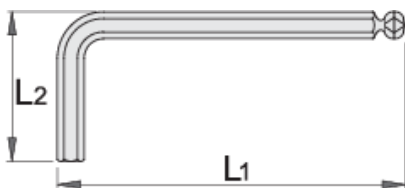

Имбус клуч топчест, долг

220/3SL

Profiles

Product features

- материјал: специјален хром ванадиум челик
- целосно појачан и кален
- никлуван

		L1	L2	
608524	1.5	91.5	15.5	6
608525	2	102	18	7
608526	2.5	114.5	20.5	10
608527	3	129	23	14
608528	4	144	29	22
608529	5	165	33	35

		L1	L2	
608530	6	186	38	55
608531	8	208	44	105
608532	10	234	50	105

* Сликите на производите се симболични. Сите димензии се во мм, тежината е во грамови. Сите наведени димензии може да се разликуваат во ниво на толеранција