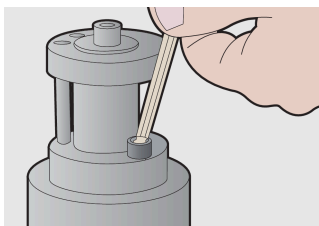

L1	L2	
608530	6	186	38	55
608531	8	208	44	105
608532	10	234	50	105

* Сликите на производите се симболични. Сите димензии се во мм, тежината е во грамови. Сите наведени димензии може да се разликуваат во ниво на толеранција

Usage (pictures)