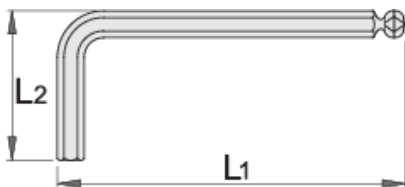

# Gömbvégű imbuszkulcs, hosszú típus

220/3SL

## Termékjellemzők

- anyaga: Premium króm-vanádium acél
- teljes anyagában nemesített
- felületkezelés: nikkelezett

		L1	L2	
608524	1.5	91.5	15.5	6
608525	2	102	18	7
608526	2.5	114.5	20.5	10
608527	3	129	23	14
608528	4	144	29	22

		L1	L2	
608529	5	165	33	35
608530	6	186	38	55
608531	8	208	44	105
608532	10	234	50	105

\* A termékeképek illusztrációk. Minden feltüntetett méret milliméterben, a tömegek grammokban. Az összes feltüntetett méret eltérhet a toleranciának megfelelően.