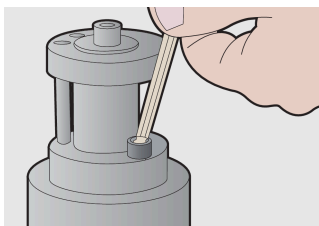

L1	L2	
608530	6	186	38	55
608531	8	208	44	105
608532	10	234	50	105

* Slike proizvoda su simbolične. Sve dimenzije su u mm, masa je u g.

upotreba (pictures)