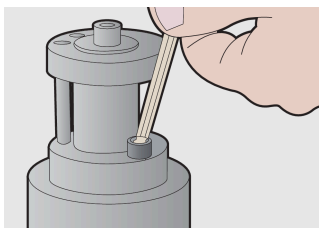

L1	L2	
608529	5	165	33	35
608530	6	186	38	55
608531	8	208	44	105
608532	10	234	50	105

* Obrázky produktů jsou symbolické. Všechny rozměry jsou v mm a hmotnost v gramech. Všechny uvedené rozměry se mohou lišit v toleranci.

Používání (obrázky)