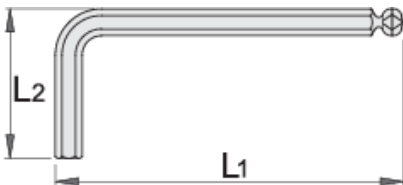

Zástrčné klíče IMBUS prodloužené s kuličkou

220/3SL

Profily

Vlastnosti produktu

- materiál: Premium chrom-vanadium ocel
- kalené v oleji
- povrch nikl

		L1	L2	
608524	1.5	91.5	15.5	6
608525	2	102	18	7
608526	2.5	114.5	20.5	10
608527	3	129	23	14
608528	4	144	29	22

		L1	L2	
608529	5	165	33	35
608530	6	186	38	55
608531	8	208	44	105
608532	10	234	50	105

* Obrázky produktů jsou symbolické. Všechny rozměry jsou v mm a hmotnost v gramech. Všechny uvedené rozměry se mohou lišit v toleranci.