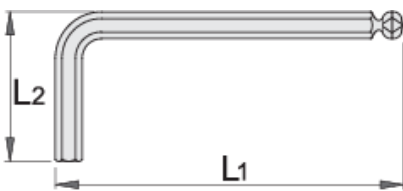

Ključ imbus s kuglom, dugi

220/3SL

Profili

Atributi proizvoda

- materijal: Premium krom-vanadij
- u cijelosti ojačan i zakaljen
- završna obrada: niklovanje

		L1	L2	
608524	1.5	91.5	15.5	6
608525	2	102	18	7
608526	2.5	114.5	20.5	10
608527	3	129	23	14
608528	4	144	29	22
608529	5	165	33	35

		L1	L2	
608530	6	186	38	55
608531	8	208	44	105
608532	10	234	50	105

* Slike proizvoda su simbolične. Sve dimenzije su u mm, masa je u g.

Upotreba (pictures)

Safety (pictures)