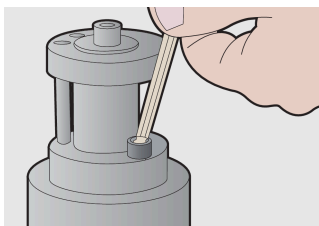

Ključ imbus s kuglom, dugi

220/3SL

Profili

Atributi proizvoda

- materijal: Premium krom-vanadij
- u cijelosti ojačan i zakaljen
- završna obrada: niklovanje

		L1	L2	
608524	1.5	91.5	15.5	6
608525	2	102	18	7
608526	2.5	114.5	20.5	10
608527	3	129	23	14
608528	4	144	29	22
608529	5	165	33	35

		L1	L2	
608530	6	186	38	55
608531	8	208	44	105
608532	10	234	50	105

* Slike proizvoda su simbolične. Sve dimenzije su u mm, masa je u g.

Upotreba (pictures)

Safety (pictures)