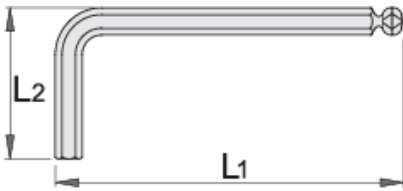

Yuvarlak uçlu somun anahtarı

220/3S

Profiles

Product features

- malzeme: krom vanadyum
- tamamen sertleştirilmiş ve menevlenmiş
- yüzey bitirme: nikel kaplamalı

		L1	L2	
607826	1.5	46.5	15.5	5
607827	2	52	18	6
607828	2.5	58.5	20.5	7
607829	3	66	23	10

		L1	L2	
607830	4	74	29	15
607831	5	85	33	23
607832	6	96	38	35
607834	8	108	44	65
607835	10	122	50	108

* Ürünlerin resimleri semboliktir. Bütün boyutlar mm ve ağırlık gram cinsindedir.

Usage (pictures)

Safety (pictures)