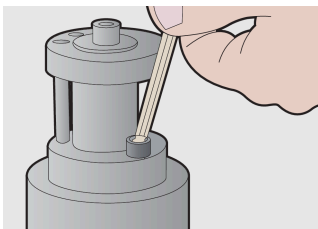

L1	L2	
607830	4	74	29	15
607831	5	85	33	23
607832	6	96	38	35
607834	8	108	44	65
607835	10	122	50	108

* Obrázky sú symbolické. Všetky rozmery sú v mm, hmotnosť je v g. Všetky udané rozmery sa môžu líšiť v rámci tolerancie.

Usage (pictures)