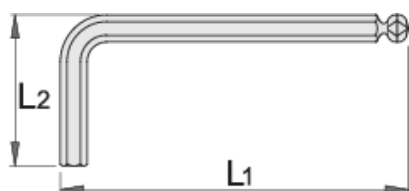

IMBUS klíč s guličkou

220/3S

Profiles

Product features

- materiál: premium chróm vanádiová ocel'
- kalené v oleji
- poniklovaný

		L1	L2	
607826	1.5	46.5	15.5	5
607827	2	52	18	6
607828	2.5	58.5	20.5	7
607829	3	66	23	10

		L1	L2	
607830	4	74	29	15
607831	5	85	33	23
607832	6	96	38	35
607834	8	108	44	65
607835	10	122	50	108

* Obrázky sú symbolické. Všetky rozmery sú v mm, hmotnosť je v g. Všetky udané rozmery sa môžu líšiť v rámci tolerancie.