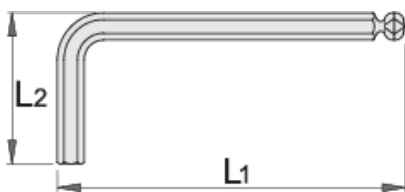

Gömbvégű imbuszkulcs

220/3S

Profilok

Termékjellemzők

- anyaga: Premium króm-vanádium acél
- teljes anyagában nemesített
- felületkezelés: nikkelezett

		L1	L2	
607826	1.5	46.5	15.5	5
607827	2	52	18	6
607828	2.5	58.5	20.5	7
607829	3	66	23	10

		L1	L2	
607830	4	74	29	15
607831	5	85	33	23
607832	6	96	38	35
607834	8	108	44	65
607835	10	122	50	108

* A termékképek illusztrációk. Minden feltüntetett méret milliméterben, a tömegek grammokban. Az összes feltüntetett méret eltérhet a toleranciának megfelelően.