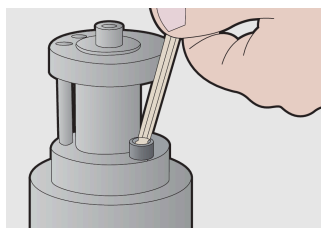

Ključ imbus s kuglom

220/3S

Profili

Atributi proizvoda

- materijal: Premium krom-vanadij
- u cijelosti ojačan i zakaljen
- završna obrada: niklovanje

		L1	L2	
607826	1.5	46.5	15.5	5
607827	2	52	18	6
607828	2.5	58.5	20.5	7
607829	3	66	23	10

		L1	L2	
607830	4	74	29	15
607831	5	85	33	23
607832	6	96	38	35
607834	8	108	44	65
607835	10	122	50	108

* Slike proizvoda su simbolične. Sve dimenzije su u mm, masa je u g.

upotreba (pictures)

Safety (pictures)