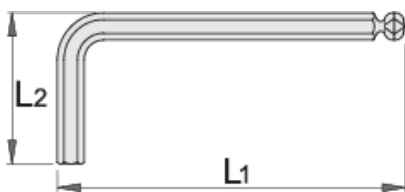

Ključ imbus s kuglom

220/3S

Profili

Atributi proizvoda

- materijal: Premium krom-vanadij
- u cijelosti ojačan i zakaljen
- završna obrada: niklovanje

		L1	L2	
607826	1.5	46.5	15.5	5
607827	2	52	18	6
607828	2.5	58.5	20.5	7
607829	3	66	23	10

		L1	L2	
607830	4	74	29	15
607831	5	85	33	23
607832	6	96	38	35
607834	8	108	44	65
607835	10	122	50	108

* Slike proizvoda su simbolične. Sve dimenzije su u mm, masa je u g.

upotreba (pictures)

Safety (pictures)