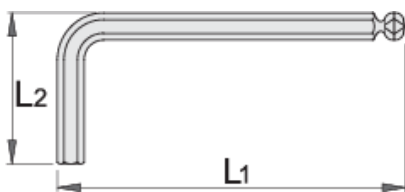

Κλειδί ALLEN με κεφαλή μπίλιας

220/35

Προφίλ

Χαρακτηριστικά προϊόντος

- υλικό: χρώμιο βανάδιο
- σκληρυμένο σε λάδι
- επιψευδαργυρωμένο

		L1	L2	
607826	1.5	46.5	15.5	5
607827	2	52	18	6
607828	2.5	58.5	20.5	7
607829	3	66	23	10

		L1	L2	
607830	4	74	29	15
607831	5	85	33	23
607832	6	96	38	35
607834	8	108	44	65
607835	10	122	50	108

* Οι εικόνες των προϊόντων είναι συμβολικές. Όλες οι διαστάσεις είναι σε mm, το βάρος είναι σε γραμμάρια. Όλες οι αναφερόμενες διαστάσεις μπορεί να διαφέρουν σε ανοχές.