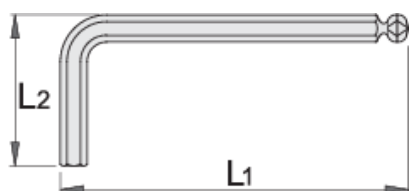

Zástrčné klíče IMBUS s kuličkou

220/3S

Profily

Vlastnosti produktu

- materiál: Premium chrom-vanadium ocel
- kalené v oleji
- povrch nikl

		L1	L2	
607826	1.5	46.5	15.5	5
607827	2	52	18	6
607828	2.5	58.5	20.5	7
607829	3	66	23	10

		L1	L2	
607830	4	74	29	15
607831	5	85	33	23
607832	6	96	38	35
607834	8	108	44	65
607835	10	122	50	108

* Obrázky produktů jsou symbolické. Všechny rozměry jsou v mm a hmotnost v gramech. Všechny uvedené rozměry se mohou lišit v toleranci.