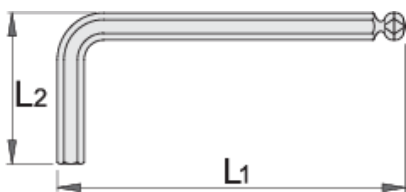

Ključ imbus s kuglom

220/3S

Profili

Atributi proizvoda

- materijal: Premium krom-vanadij
- u cijelosti ojačan i zakaljen
- završna obrada: niklovanje

		L1	L2	
607826	1.5	46.5	15.5	5
607827	2	52	18	6
607828	2.5	58.5	20.5	7
607829	3	66	23	10

		L1	L2	
607830	4	74	29	15
607831	5	85	33	23
607832	6	96	38	35
607834	8	108	44	65
607835	10	122	50	108

* Slike proizvoda su simbolične. Sve dimenzije su u mm, masa je u g.

Upotreba (pictures)

Safety (pictures)