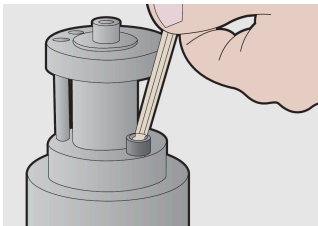

Ključ imbus s kuglom

220/3S

Profili

Atributi proizvoda

- materijal: Premium krom-vanadij
- u cijelosti ojačan i zakaljen
- završna obrada: niklovanje

		L1	L2	
607826	1.5	46.5	15.5	5
607827	2	52	18	6
607828	2.5	58.5	20.5	7
607829	3	66	23	10

		L1	L2	
607830	4	74	29	15
607831	5	85	33	23
607832	6	96	38	35
607834	8	108	44	65
607835	10	122	50	108

* Slike proizvoda su simbolične. Sve dimenzije su u mm, masa je u g.

Upotreba (pictures)

Safety (pictures)