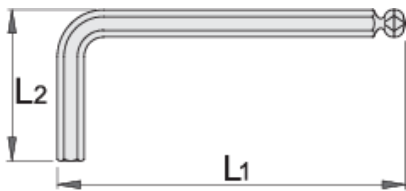

## Product features

- Materiali: krom vanadium
- krejtësisht të thekur me te zbutura
- përfundojë sipërfaqe: nikel kromuar

		L1	L2	
607826	1.5	46.5	15.5	5
607827	2	52	18	6
607828	2.5	58.5	20.5	7
607829	3	66	23	10

		L1	L2	
607830	4	74	29	15
607831	5	85	33	23
607832	6	96	38	35
607834	8	108	44	65
607835	10	122	50	108

\* Imazhet e produkteve janë simbolike. Të gjitha dimensionet janë në mm, pesha në gram. Të gjitha dimensionet e listuara mund të ndryshojnë në tolerancë.