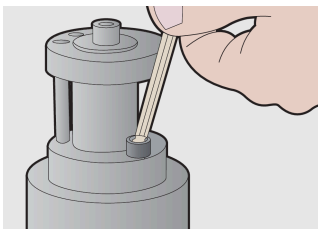

L1	L2	
607830	4	74	29	15
607831	5	85	33	23
607832	6	96	38	35
607834	8	108	44	65
607835	10	122	50	108

* Imazhet e produkteve janë simbolike. Të gjitha dimensionet janë në mm, pesha në gram. Të gjitha dimensionet e listuara mund të ndryshojnë në tolerancë.

Usage (pictures)