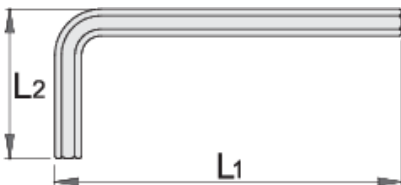

Κλειδί ALLEN, μακρύ

220/3L

Προφίλ

Πρότυπα

ISO 2936 L

Χαρακτηριστικά προϊόντος

- υλικό: premium χάλυβας χρωμίου βαναδίου
- σκληρυμένο σε λάδι
- επιψευδαργυρωμένο
- κατασκευασμένο σύμφωνα με τα πρότυπα ISO 2936 (μόνο μετρικά)

		L1	L2	
608510	1.5	91.5	15.5	1
608511	2	102	18	7
608512	2.5	114.5	20.5	10

		L1	L2	
608513	3	129	23	14
608514	4	144	29	22
608515	5	165	33	35
608516	6	186	38	55
608517	7	197	41	78
608518	8	208	44	105
608519	10	234	50	105
608520	12	262	57	280
608521	14	294	70	437
608522	17	337	80	753
608523	19	379	89	1026
616975	1/16"	92	16	6
616976	5/64"	102	18	7
616977	3/32"	114	20	10
616978	1/8"	129	23	14
616979	9/64"	140	26	22
616980	5/32"	144	29	22
616981	3/16"	165	33	35
616982	7/32"	176	36	55
616983	1/4"	186	38	55
616984	5/16"	208	44	105
616985	3/8"	234	50	105
616986	7/16"	261	53	105
616987	1/2"	293	63	105
616988	9/16"	294	69	437
616989	5/8"	336	76	753
616990	3/4"	379	89	1026

* Οι εικόνες των προϊόντων είναι συμβολικές. Όλες οι διαστάσεις είναι σε mm, το βάρος είναι σε γραμμάρια. Όλες οι αναφερόμενες διαστάσεις μπορεί να διαφέρουν σε ανοχές.

Ασφάλεια (εικόνες)