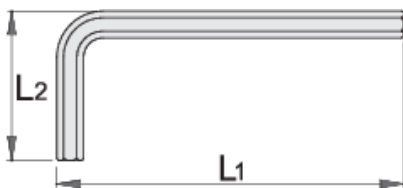

Celes imbus gjashtëkëndesh

220/3

Profiles

Standards

ISO 2936

Product features

- Materiali: krom vanadium
- krejtësisht të thekur me te zbutura
- përfundojë sipërfaqe: nikel kromuar
- bërë sipas standardit ISO 2936 (vetëm dimensionin metrikë)

607823

1.5

L1

46.5

L2

15.5

2.8

		L1	L2	
607824	2	52	18	1.72
607825	2.5	58.5	20.5	3
601036	3	66	23	5
601037	4	74	29	9.85
601038	5	85	33	18
601040	6	96	38	35
601041	7	102	41	47
601042	8	108	44	65
601044	10	122	50	108
601045	12	137	57	163
601046	14	154	70	258
601047	17	177	80	433
601048	19	199	89	603
616967	3/64"	41	13	5
616966	1/20"	41	13	5
611905	1/16"	47	16	5

* Imazhet e produkteve janë simbolike. Të gjitha dimensionet janë në mm, pesha në gram. Të gjitha dimensionet e listuara mund të ndryshojnë në tolerancë.

Safety (pictures)