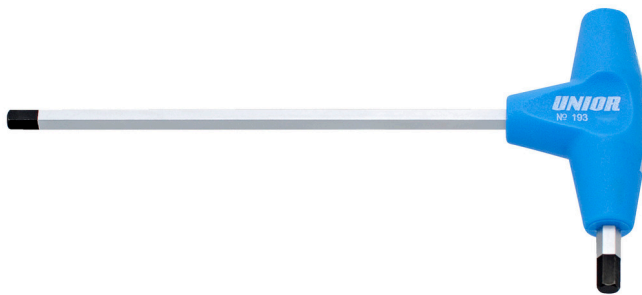

Ključ imbus sa T-ručicom, dvostrani

193HX

Profil

Opis proizvoda

- materijal profila: premium hrom-vanadijum čelik
- ručica od polipropilena
- stablo odvijača hromirano, vrh bruniran

Barcode	Profile	L1	C1	C2	L2	Weight
623238	2	132	100	15	61	12
607161	2.5	132	100	15	61	13
607162	3	132	100	15	61	16

		L1	C1	C2	L2	
607163	3.5	155	125	15	61	20
607164	4	155	125	15	61	24
607165	4.5	188	150	20	88	57
607166	5	188	150	20	88	56
607167	6	188	150	20	88	74
607168	7	223	175	25	113	128
607169	8	223	175	25	113	155
607170	10	248	200	25	113	233