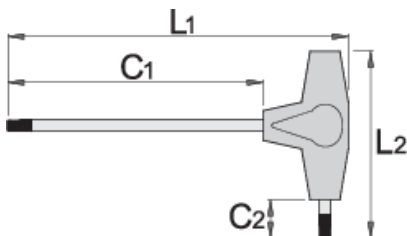

Ključ imbus sa T-ručicom, dvostrani

193HX

Profil

Opis proizvoda

- materijal profila: premium hrom-vanadijum čelik
- ručica od polipropilena
- stablo odvijača hromirano, vrh bruniran

Barcode	Profile	L1	C1	C2	L2	Weight
623238	2	132	100	15	61	12
607161	2.5	132	100	15	61	13
607162	3	132	100	15	61	16

		L1	C1	C2	L2	
607163	3.5	155	125	15	61	20
607164	4	155	125	15	61	24
607165	4.5	188	150	20	88	57
607166	5	188	150	20	88	56
607167	6	188	150	20	88	74
607168	7	223	175	25	113	128
607169	8	223	175	25	113	155
607170	10	248	200	25	113	233

* Fotografije proizvoda su simbolične. Sve dimenzije su u mm, a težina u gramima. Sve navedene dimenzije mogu odstupati u granicama tolerancija.

Upotreba (slike)