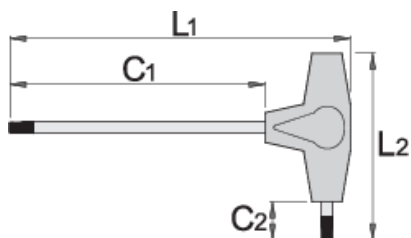

## Atributi izdelka

- material: steblo - Premium krom vanadijevo jeklo, v celoti poboljšano
- ročaj - polipropilen
- steblo kromirano, konica črnjena

Barcode	Profile	L1	C1	C2	L2	Weight
623238	2	132	100	15	61	12
607161	2.5	132	100	15	61	13
607162	3	132	100	15	61	16

		L1	C1	C2	L2	
607163	3.5	155	125	15	61	20
607164	4	155	125	15	61	24
607165	4.5	188	150	20	88	57
607166	5	188	150	20	88	56
607167	6	188	150	20	88	74
607168	7	223	175	25	113	128
607169	8	223	175	25	113	155
607170	10	248	200	25	113	233

\* Slike proizvodov so simbolične. Vse dimenzije so v mm, masa v g. Vse navedene dimenzije lahko odstopajo v tolerančnih merah.