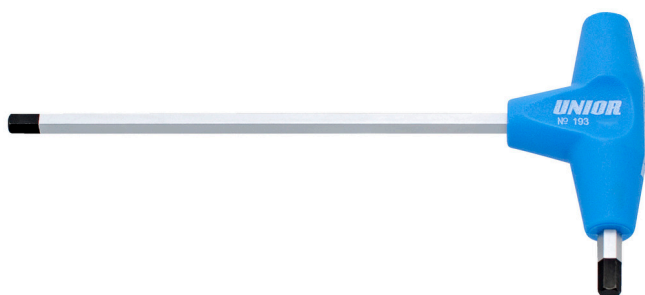

IMBUS klíč s T-rukoväťou

193HX

Profiles

Product features

- materiál: premium chróm vanádiová oceľ
- rukoväť - polypropylén
- čepeľ chromovaná, čiernená

| Barcode | Profile | L1 | C1 | C2 | L2 | Weight |
|---------|---------|-----|-----|----|----|--------|
| 623238 | 2 | 132 | 100 | 15 | 61 | 12 |
| 607161 | 2.5 | 132 | 100 | 15 | 61 | 13 |
| 607162 | 3 | 132 | 100 | 15 | 61 | 16 |

|  |  | L1 | C1 | C2 | L2 |  |
|---|--|-----|-----|----|-----|--|
| 607163 | 3.5 | 155 | 125 | 15 | 61 | 20 |
| 607164 | 4 | 155 | 125 | 15 | 61 | 24 |
| 607165 | 4.5 | 188 | 150 | 20 | 88 | 57 |
| 607166 | 5 | 188 | 150 | 20 | 88 | 56 |
| 607167 | 6 | 188 | 150 | 20 | 88 | 74 |
| 607168 | 7 | 223 | 175 | 25 | 113 | 128 |
| 607169 | 8 | 223 | 175 | 25 | 113 | 155 |
| 607170 | 10 | 248 | 200 | 25 | 113 | 233 |