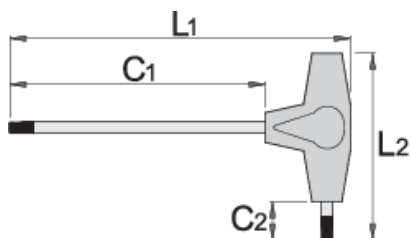

IMBUS klíč s T-rukoväťou

193HX

Profiles

Product features

- materiál: premium chróm vanádiová oceľ
- rukoväť - polypropylén
- čepeľ chromovaná, čiernená

| Barcode | Profile | L1 | C1 | C2 | L2 | Weight |
|---------|---------|-----|-----|----|----|--------|
| 623238 | 2 | 132 | 100 | 15 | 61 | 12 |
| 607161 | 2.5 | 132 | 100 | 15 | 61 | 13 |
| 607162 | 3 | 132 | 100 | 15 | 61 | 16 |

|  |  | L1 | C1 | C2 | L2 |  |
|---|--|-----|-----|----|-----|--|
| 607163 | 3.5 | 155 | 125 | 15 | 61 | 20 |
| 607164 | 4 | 155 | 125 | 15 | 61 | 24 |
| 607165 | 4.5 | 188 | 150 | 20 | 88 | 57 |
| 607166 | 5 | 188 | 150 | 20 | 88 | 56 |
| 607167 | 6 | 188 | 150 | 20 | 88 | 74 |
| 607168 | 7 | 223 | 175 | 25 | 113 | 128 |
| 607169 | 8 | 223 | 175 | 25 | 113 | 155 |
| 607170 | 10 | 248 | 200 | 25 | 113 | 233 |

* Obrázky sú symbolické. Všetky rozmery sú v mm, hmotnosť je v g. Všetky udané rozmery sa môžu líšiť v rámci tolerancie.

Usage (pictures)