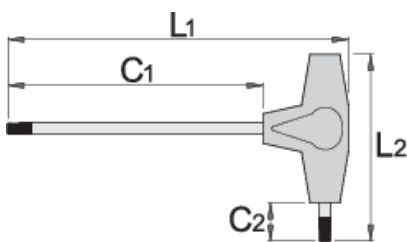

## Описание товара

- материал: стержень - хромованадиевая сталь Premium
- рукоятка - полипропилен
- стержень хромированный, жало чёрное

		L1	C1	C2	L2	
623238	2	132	100	15	61	12
607161	2.5	132	100	15	61	13

\* Изображения продуктов носят демонстрационный характер. Все размеры указаны в миллиметрах, вес в граммах.