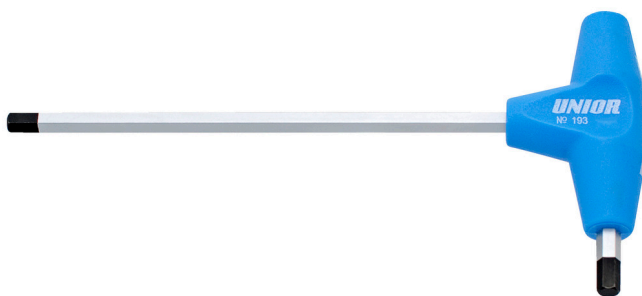

# Ключ шестигранный с Т-образной рукояткой

193HX

## Описание товара

- материал: стержень - хромованадиевая сталь Premium
- рукоятка - полипропилен
- стержень хромированный, жало чёрное

		L1	C1	C2	L2	
623238	2	132	100	15	61	12
607161	2.5	132	100	15	61	13