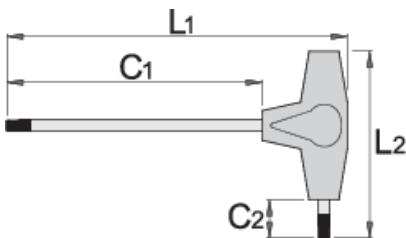

## Atributi proizvoda

- materijal: tijelo od Premium krom-vanadij-molibdena, u cjelosti ojačano i zakaljeno
- ručica od polipropilena
- tijelo kromirano, vrh bruniran

Barcode	Hex Size	L1	C1	C2	L2	Weight
623238	2	132	100	15	61	12
607161	2.5	132	100	15	61	13
607162	3	132	100	15	61	16

		L1	C1	C2	L2	
607163	3.5	155	125	15	61	20
607164	4	155	125	15	61	24
607165	4.5	188	150	20	88	57
607166	5	188	150	20	88	56
607167	6	188	150	20	88	74
607168	7	223	175	25	113	128
607169	8	223	175	25	113	155
607170	10	248	200	25	113	233

\* Slike proizvoda su simbolične. Sve dimenzije su u mm, masa je u g.