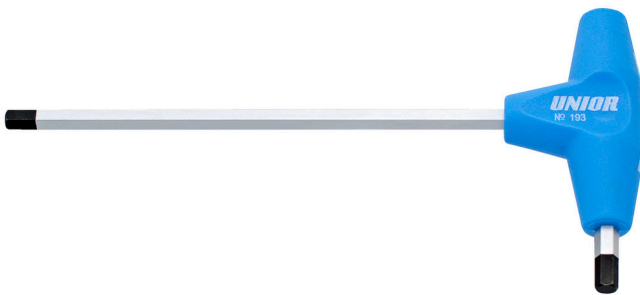

# Ključ imbus s T-ručicom

193HX

## Atributi proizvoda

- materijal: tijelo od Premium krom-vanadij-molibdena, u cjelosti ojačano i zakaljeno
- ručica od polipropilena
- tijelo kromirano, vrh bruniran

Barcode	Hex Size	L1	C1	C2	L2	Weight
623238	2	132	100	15	61	12
607161	2.5	132	100	15	61	13
607162	3	132	100	15	61	16