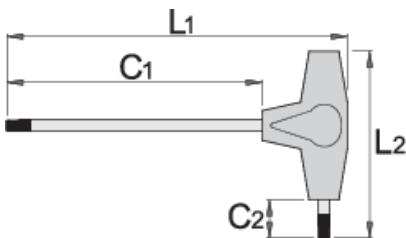

Κλειδί ALLEN με λαβή ΤΑΦ

193HX

Προφίλ

Χαρακτηριστικά προϊόντος

- υλικό: λάμα - χρώμιο βανάδιο
- χειρολαβή - πολυπροπυλένιο
- λάμα επιχρωμιωμένη, γυαλισμένη αιχμή

Barcode	Hex Size	L1	C1	C2	L2	Weight
623238	2	132	100	15	61	12
607161	2.5	132	100	15	61	13
607162	3	132	100	15	61	16

		L1	C1	C2	L2	
607163	3.5	155	125	15	61	20
607164	4	155	125	15	61	24
607165	4.5	188	150	20	88	57
607166	5	188	150	20	88	56
607167	6	188	150	20	88	74
607168	7	223	175	25	113	128
607169	8	223	175	25	113	155
607170	10	248	200	25	113	233

* Οι εικόνες των προϊόντων είναι συμβολικές. Όλες οι διαστάσεις είναι σε mm, το βάρος είναι σε γραμμάρια. Όλες οι αναφερόμενες διαστάσεις μπορεί να διαφέρουν σε ανοχές.

Χρήση (εικόνες)