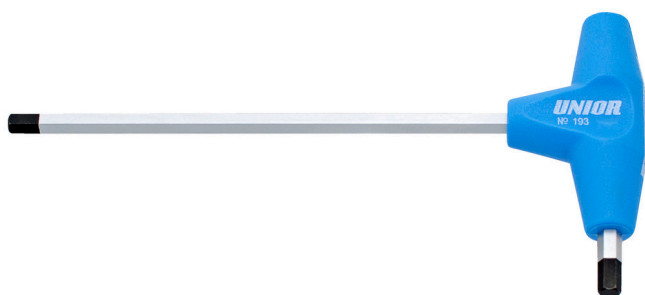

IMBUS klíče s T- rukojetí

193HX

Profily

Vlastnosti produktu

- materiál: čelisti - Premium chrom-vanadium ocel
- rukojeť - polypropylen
- dřík povrch chrom, černý hrot

		L1	C1	C2	L2	
623238	2	132	100	15	61	12
607161	2.5	132	100	15	61	13
607162	3	132	100	15	61	16

		L1	C1	C2	L2	
607163	3.5	155	125	15	61	20
607164	4	155	125	15	61	24
607165	4.5	188	150	20	88	57
607166	5	188	150	20	88	56
607167	6	188	150	20	88	74
607168	7	223	175	25	113	128
607169	8	223	175	25	113	155
607170	10	248	200	25	113	233