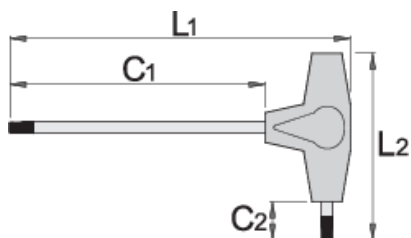

IMBUS klíče s T- rukojetí

193HX

Profily

Vlastnosti produktu

- materiál: čelisti - Premium chrom-vanadium ocel
- rukojeť - polypropylen
- dřík povrch chrom, černý hrot

		L1	C1	C2	L2	
623238	2	132	100	15	61	12
607161	2.5	132	100	15	61	13
607162	3	132	100	15	61	16

		L1	C1	C2	L2	
607163	3.5	155	125	15	61	20
607164	4	155	125	15	61	24
607165	4.5	188	150	20	88	57
607166	5	188	150	20	88	56
607167	6	188	150	20	88	74
607168	7	223	175	25	113	128
607169	8	223	175	25	113	155
607170	10	248	200	25	113	233

* Obrázky produktů jsou symbolické. Všechny rozměry jsou v mm a hmotnost v gramech. Všechny uvedené rozměry se mohou lišit v toleranci.

Používání (obrázky)