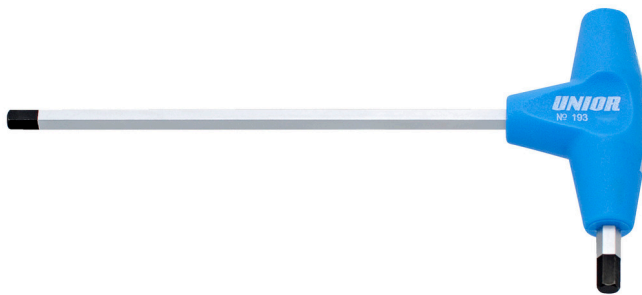

Ključ imbus sa T-ručicom

193HX

Profil

Atributi proizvoda

- materijal: tijelo od krom-vanadij-molibdena, u cjelosti ojačano i zakaljeno
- ručica od polipropilena
- tijelo kromirano, vrh bruniran

Barcode	Hex Size	L1	C1	C2	L2	Weight
623238	2	132	100	15	61	12
607161	2.5	132	100	15	61	13
607162	3	132	100	15	61	16

		L1	C1	C2	L2	
607163	3.5	155	125	15	61	20
607164	4	155	125	15	61	24
607165	4.5	188	150	20	88	57
607166	5	188	150	20	88	56
607167	6	188	150	20	88	74
607168	7	223	175	25	113	128
607169	8	223	175	25	113	155
607170	10	248	200	25	113	233

* Slike proizvoda su simbolične. Sve dimenzije su u mm, masa je u g.

Upotreba (pictures)