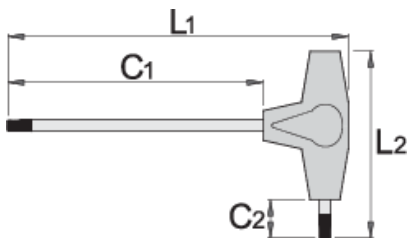

Ključ imbus sa T-ručicom

193HX

Profil

Atributi proizvoda

- materijal: tijelo od krom-vanadij-molibdena, u cjelosti ojačano i zakaljeno
- ručica od polipropilena
- tijelo kromirano, vrh bruniran

Barcode	Hex Size	L1	C1	C2	L2	Weight
623238	2	132	100	15	61	12
607161	2.5	132	100	15	61	13
607162	3	132	100	15	61	16

		L1	C1	C2	L2	
607163	3.5	155	125	15	61	20
607164	4	155	125	15	61	24
607165	4.5	188	150	20	88	57
607166	5	188	150	20	88	56
607167	6	188	150	20	88	74
607168	7	223	175	25	113	128
607169	8	223	175	25	113	155
607170	10	248	200	25	113	233

* Slike proizvoda su simbolične. Sve dimenzije su u mm, masa je u g.

Upotreba (pictures)