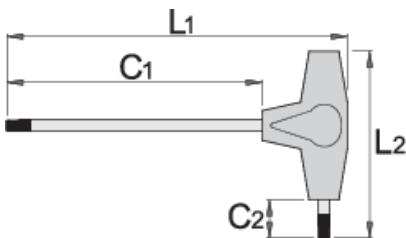

Imbus T-dorezë

193HX

Profiles

Product features

- Materiali: teh - vanadium krom, ngurtësuar tërësisht dhe nevrik
- trajtuar - propilen
- krom kromuar teh, nxihem tip

Barcode	Hex Size	L1	C1	C2	L2	Weight
623238	2	132	100	15	61	12
607161	2.5	132	100	15	61	13
607162	3	132	100	15	61	16

		L1	C1	C2	L2	
607163	3.5	155	125	15	61	20
607164	4	155	125	15	61	24
607165	4.5	188	150	20	88	57
607166	5	188	150	20	88	56
607167	6	188	150	20	88	74
607168	7	223	175	25	113	128
607169	8	223	175	25	113	155
607170	10	248	200	25	113	233

* Imazhet e produkteve janë simbolike. Të gjitha dimensionet janë në mm, pesha në gram. Të gjitha dimensionet e listuara mund të ndryshojnë në tolerancë.

Usage (pictures)