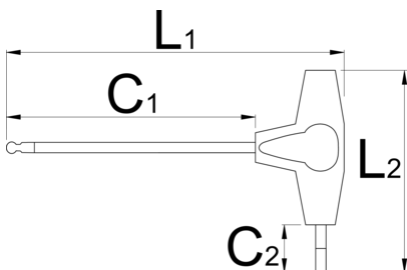

# Ključ imbus loptasti sa T-ručicom, dvostrani

193HXS

## Opis proizvoda

- materijal profila: premium hrom-vanadijum čelik
- ručica od polipropilena
- stablo odvijača hromirano, vrh bruniran

608276

2.5

L1

132

C1

100

C2

15

L2

61

13

		L1	C1	C2	L2	
608277	3	132	100	15	61	16
608278	4	155	125	15	61	25
608279	5	188	150	20	88	56
608280	6	188	150	20	88	72
608281	8	223	175	25	113	153
608282	10	248	200	25	113	234

\* Fotografije proizvoda su simbolične. Sve dimenzije su u mm, a težina u gramima. Sve navedene dimenzije mogu odstupati u granicama tolerancija.