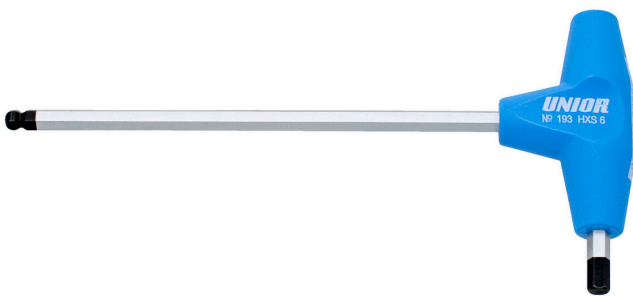

# Ključ imbus loptasti sa T-ručicom, dvostrani

193HXS

## Opis proizvoda

- materijal profila: premium hrom-vanadijum čelik
- ručica od polipropilena
- stablo odvijača hromirano, vrh bruniran

608276

2.5

L1

132

C1

100