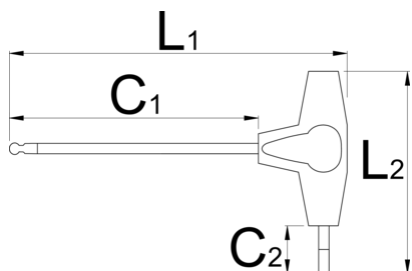

Ключ шестигранный с Т-образной рукояткой с закруглённым жалом

193HXS

Профили

Описание товара

- материал: стержень - хромованадиевая сталь Premium
- рукоятка - полипропилен
- стержень хромированный, жало чёрное

		L1	C1	C2	L2	
608276	2.5	132	100	15	61	13
608277	3	132	100	15	61	16
608278	4	155	125	15	61	25
608279	5	188	150	20	88	56
608280	6	188	150	20	88	72
608281	8	223	175	25	113	153
608282	10	248	200	25	113	234

* Изображения продуктов носят демонстрационный характер. Все размеры указаны в миллиметрах, вес в граммах.

Использование (картинки)