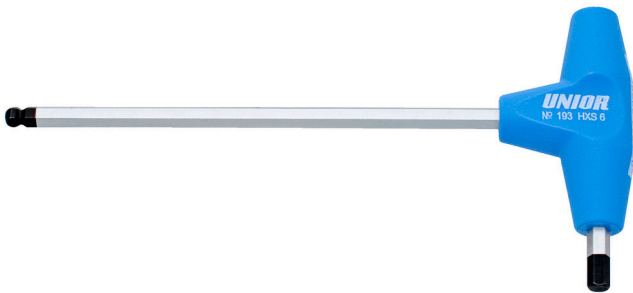

Ključ imbus, s kuglom i T-ručicom

193HXS

Profili

Atributi proizvoda

- materijal: tijelo od Premium krom-vanadij-molibdena, u cjelosti ojačano i zakaljeno
- ručica od polipropilena
- tijelo kromirano, vrh bruniran

		L1	C1	C2	L2	
608276	2.5	132	100	15	61	13
608277	3	132	100	15	61	16
608278	4	155	125	15	61	25

		L1	C1	C2	L2	
608279	5	188	150	20	88	56
608280	6	188	150	20	88	72
608281	8	223	175	25	113	153
608282	10	248	200	25	113	234

* Slike proizvoda su simbolične. Sve dimenzije su u mm, masa je u g.

upotreba (pictures)