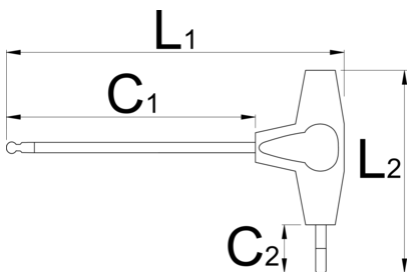

Ključ imbus, s kuglom i T-ručicom

193HXS

Profili

Atributi proizvoda

- materijal: tijelo od Premium krom-vanadij-molibdena, u cjelosti ojačano i zakaljeno
- ručica od polipropilena
- tijelo kromirano, vrh bruniran

		L1	C1	C2	L2	
608276	2.5	132	100	15	61	13
608277	3	132	100	15	61	16
608278	4	155	125	15	61	25

		L1	C1	C2	L2	
608279	5	188	150	20	88	56
608280	6	188	150	20	88	72
608281	8	223	175	25	113	153
608282	10	248	200	25	113	234

* Slike proizvoda su simbolične. Sve dimenzije su u mm, masa je u g.

upotreba (pictures)