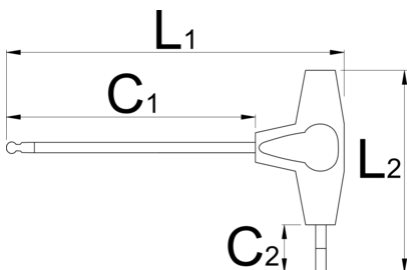

Κλειδί ALLEN με κεφαλή μπίλιας και λαβή ΤΑΦ

193HXS

Προφίλ

Χαρακτηριστικά προϊόντος

- υλικό: λάμα - premium χάλυβας χρωμίου βαναδίου
- χειρολαβή - πολυπροπυλένιο
- λάμα επιχρωμιωμένη, γυαλισμένη αιχμή

608276

2.5

L1

132

C1

100

C2

15

L2

61

13

		L1	C1	C2	L2	
608277	3	132	100	15	61	16
608278	4	155	125	15	61	25
608279	5	188	150	20	88	56
608280	6	188	150	20	88	72
608281	8	223	175	25	113	153
608282	10	248	200	25	113	234

* Οι εικόνες των προϊόντων είναι συμβολικές. Όλες οι διαστάσεις είναι σε mm, το βάρος είναι σε γραμμάρια. Όλες οι αναφερόμενες διαστάσεις μπορεί να διαφέρουν σε ανοχές.