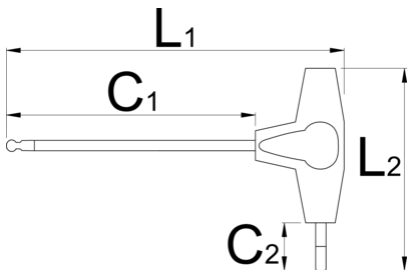

Imbus T-dorezë, për kënde

193HXS

Profiles

Product features

- Materiali: te h - vanadium krom, ngurtësuar tërësisht dhe nevrík
- trajtuar - propilen
- krom kromuar te h, nxihem tip

		L1	C1	C2	L2	
608276	2.5	132	100	15	61	13
608277	3	132	100	15	61	16
608278	4	155	125	15	61	25

		L1	C1	C2	L2	
608279	5	188	150	20	88	56
608280	6	188	150	20	88	72
608281	8	223	175	25	113	153
608282	10	248	200	25	113	234

* Imazhet e produkteve janë simbolike. Të gjitha dimensionet janë në mm, pesha në gram. Të gjitha dimensionet e listuara mund të ndryshojnë në tolerancë.