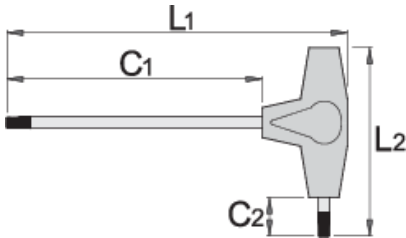

T saplı TX profili tornavida

193TX

Profiles

Product features

- malzeme: bıçak - krom vanadyum, tamamen sertleştirilmiş ve temperlenmiş
- kol - polipropilen
- krom kaplamalı, kararlaştırılmış uç

		L1	C1	C2	L2	
607171	TX 6	132	100	15	61	15
607172	TX 7	132	100	15	61	15
607173	TX 8	132	100	15	61	15

		L1	C1	C2	L2	
607174	TX 9	132	100	15	61	15
607175	TX 10	132	100	15	61	15
607176	TX 15	132	100	15	61	19
607177	TX 20	155	125	15	61	22
607178	TX 25	188	150	20	88	46
607179	TX 27	188	150	20	88	58
607180	TX 30	188	150	20	88	67
607181	TX 40	223	175	25	113	118
607182	TX 45	223	175	25	113	142

* Ürünlerin resimleri semboliktir. Bütün boyutlar mm ve ağırlık gram cinsindedir.

Usage (pictures)