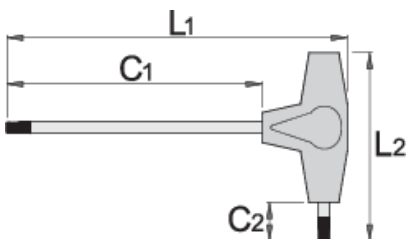

## Atributi izdelka

- material: Premium krom vanadijevo jeklo
- ročaj - polipropilen
- steblo kromirano, konica črnjena

		L1	C1	C2	L2	
607171	TX 6	132	100	15	61	15
607172	TX 7	132	100	15	61	15
607173	TX 8	132	100	15	61	15

\* Slike proizvodov so simbolične. Vse dimenzije so v mm, masa v g. Vse navedene dimenzije lahko odstopajo v tolerančnih merah.