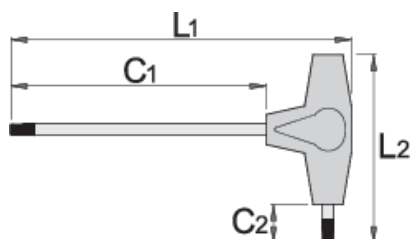

Zástrčný klíč-TX profil s T-rukovětou

193TX

Profiles

Product features

- materiál: premium chróm vanádiová ocel'
- rukoväť - polypropylén
- čepeľ chromovaná, čiernená

		L1	C1	C2	L2	
607171	TX 6	132	100	15	61	15
607172	TX 7	132	100	15	61	15

		L1	C1	C2	L2	
607173	TX 8	132	100	15	61	15
607174	TX 9	132	100	15	61	15
607175	TX 10	132	100	15	61	15
607176	TX 15	132	100	15	61	19
607177	TX 20	155	125	15	61	22
607178	TX 25	188	150	20	88	46
607179	TX 27	188	150	20	88	58
607180	TX 30	188	150	20	88	67
607181	TX 40	223	175	25	113	118
607182	TX 45	223	175	25	113	142

* Obrázky sú symbolické. Všetky rozmery sú v mm, hmotnosť je v g. Všetky udané rozmery sa môžu líšiť v rámci tolerancie.

Usage (pictures)