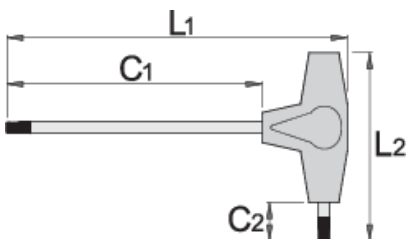

# Klucz trzpieniowy o profilu TX, z uchwytem T

193TX

## Cechy produktu

- materiał: stal chromo-wanadowa premium
- uchwyt - polipropylen
- grot chromowany, czerniona końcówka

Barcode	Star Icon	L1	C1	C2	L2	Person Icon
607171	TX 6	132	100	15	61	15
607172	TX 7	132	100	15	61	15

		L1	C1	C2	L2	
607173	TX 8	132	100	15	61	15
607174	TX 9	132	100	15	61	15
607175	TX 10	132	100	15	61	15
607176	TX 15	132	100	15	61	19
607177	TX 20	155	125	15	61	22
607178	TX 25	188	150	20	88	46
607179	TX 27	188	150	20	88	58
607180	TX 30	188	150	20	88	67
607181	TX 40	223	175	25	113	118
607182	TX 45	223	175	25	113	142

\* Przedstawiony wygląd produktu jest orientacyjny. Wszystkie wymiary są w mm, podana waga w gramach