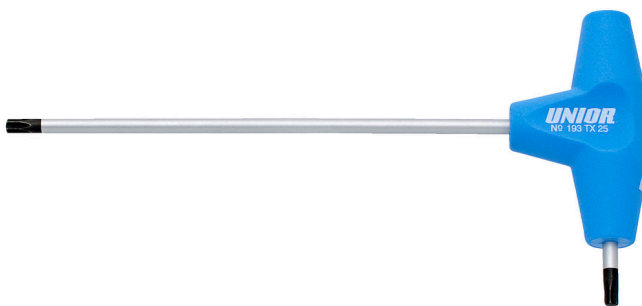

# Klucz trzpieniowy o profilu TX, z uchwytem T

193TX

## Profile

## Cechy produktu

- materiał: stal chromo-wanadowa premium
- uchwyt - polipropylen
- grot chromowany, czerniona końcówka

Barcode	Star Icon	L1	C1	C2	L2	Person Icon
607171	TX 6	132	100	15	61	15
607172	TX 7	132	100	15	61	15