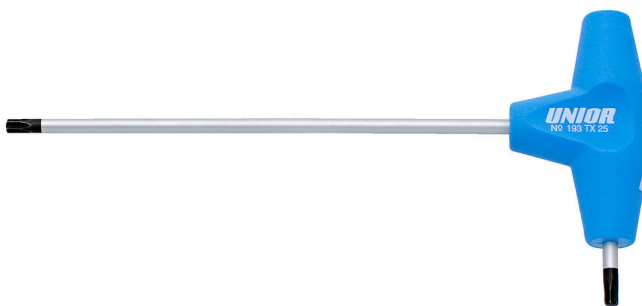

# Клуч со TX профил со Т рачка, двостран

193TX

## Product features

- материјал: специјален хром ванадиум
- рачка-полипропилен
- стебло хромирано, бруниран врв

		L1	C1	C2	L2	
607171	TX 6	132	100	15	61	15
607172	TX 7	132	100	15	61	15

		L1	C1	C2	L2	
607173	TX 8	132	100	15	61	15
607174	TX 9	132	100	15	61	15
607175	TX 10	132	100	15	61	15
607176	TX 15	132	100	15	61	19
607177	TX 20	155	125	15	61	22
607178	TX 25	188	150	20	88	46
607179	TX 27	188	150	20	88	58
607180	TX 30	188	150	20	88	67
607181	TX 40	223	175	25	113	118
607182	TX 45	223	175	25	113	142