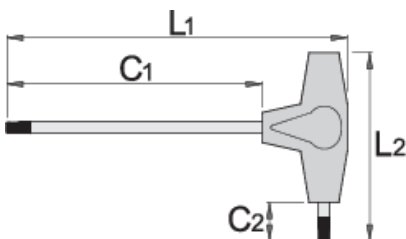

# Клуч со TX профил со Т рачка, двостран

193TX

## Product features

- материјал: специјален хром ванадиум
- рачка-полипропилен
- стебло хромирано, бруниран врв

		L1	C1	C2	L2	
607171	TX 6	132	100	15	61	15
607172	TX 7	132	100	15	61	15

		L1	C1	C2	L2	
607173	TX 8	132	100	15	61	15
607174	TX 9	132	100	15	61	15
607175	TX 10	132	100	15	61	15
607176	TX 15	132	100	15	61	19
607177	TX 20	155	125	15	61	22
607178	TX 25	188	150	20	88	46
607179	TX 27	188	150	20	88	58
607180	TX 30	188	150	20	88	67
607181	TX 40	223	175	25	113	118
607182	TX 45	223	175	25	113	142

\* Сликите на производите се симболични. Сите димензии се во мм, тежината е во грамови. Сите наведени димензии може да се разликуваат во ниво на толеранција