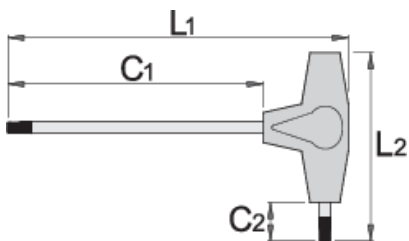

Torx (TX) kulcs T-markolattal

193TX

Profilok

Termékjellemzők

- anyaga: Premium króm-vanádium acél
- markolat - polipropilén
- krómozott, feketített hegyyel

		L1	C1	C2	L2	
607171	TX 6	132	100	15	61	15
607172	TX 7	132	100	15	61	15
607173	TX 8	132	100	15	61	15

		L1	C1	C2	L2	
607174	TX 9	132	100	15	61	15
607175	TX 10	132	100	15	61	15
607176	TX 15	132	100	15	61	19
607177	TX 20	155	125	15	61	22
607178	TX 25	188	150	20	88	46
607179	TX 27	188	150	20	88	58
607180	TX 30	188	150	20	88	67
607181	TX 40	223	175	25	113	118
607182	TX 45	223	175	25	113	142

* A termékeképek illusztrációk. Minden feltüntetett méret milliméterben, a tömegek grammokban. Az összes feltüntetett méret eltérhet a toleranciának megfelelően.

Használat (pictures)