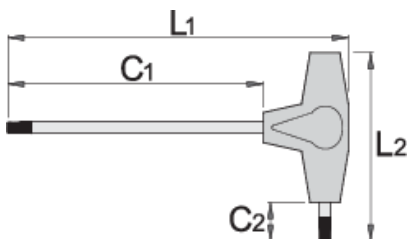

Ključ Torx, s T-ručicom

193TX

Profili

Atributi proizvoda

- materijal: tijelo od Premium krom-vanadij-molibdena, u cjelosti ojačano i zakaljeno
- ručica od polipropilena
- kromirano tijelo, brunirani vrh

		L1	C1	C2	L2	
607171	TX 6	132	100	15	61	15
607172	TX 7	132	100	15	61	15
607173	TX 8	132	100	15	61	15

		L1	C1	C2	L2	
607174	TX 9	132	100	15	61	15
607175	TX 10	132	100	15	61	15
607176	TX 15	132	100	15	61	19
607177	TX 20	155	125	15	61	22
607178	TX 25	188	150	20	88	46
607179	TX 27	188	150	20	88	58
607180	TX 30	188	150	20	88	67
607181	TX 40	223	175	25	113	118
607182	TX 45	223	175	25	113	142

* Slike proizvoda su simbolične. Sve dimenzije su u mm, masa je u g.

upotreba (pictures)