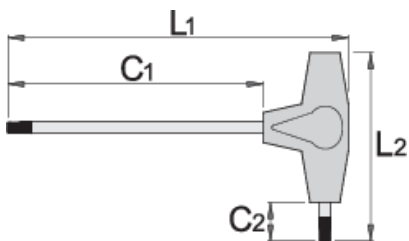

## Χαρακτηριστικά προϊόντος

- υλικό: premium χάλυβας χρωμίου βαναδίου
- χειρολαβή - πολυπροπυλένιο
- λάμα επιχρωμιωμένη, γυαλισμένη αιχμή

|  |  | L1  | C1  | C2 | L2 |  |
|--|---|-----|-----|----|----|---|
| 607171   | TX 6  | 132 | 100 | 15 | 61 | 15  |
| 607172   | TX 7  | 132 | 100 | 15 | 61 | 15  |
| 607173   | TX 8  | 132 | 100 | 15 | 61 | 15  |

\* Οι εικόνες των προϊόντων είναι συμβολικές. Όλες οι διαστάσεις είναι σε mm, το βάρος είναι σε γραμμάρια. Όλες οι αναφερόμενες διαστάσεις μπορεί να διαφέρουν σε ανοχές.