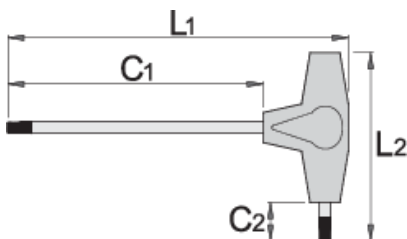

## Atributi proizvoda

- materijal: tijelo od krom-vanadij-molibdena, u cjelosti ojačano i zakaljeno
- ručica od polipropilena
- tijelo kromirano, vrh bruniran

|  |  | L1  | C1  | C2 | L2 |  |
|--|---|-----|-----|----|----|---|
| 607171   | TX 6  | 132 | 100 | 15 | 61 | 15  |
| 607172   | TX 7  | 132 | 100 | 15 | 61 | 15  |
| 607173   | TX 8  | 132 | 100 | 15 | 61 | 15  |

\* Slike proizvoda su simbolične. Sve dimenzije su u mm, masa je u g.