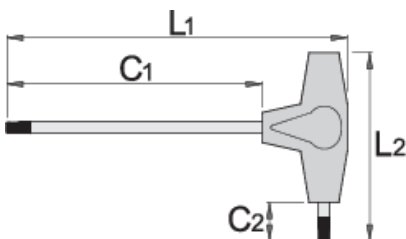

## Product features

- Materiali: thikë - vanadium krom, ngurtësuar tërësisht dhe nevrík
- trajtuar - polypropilen
- krom kromuar teh, nxihem kreu

		L1	C1	C2	L2	
607171	TX 6	132	100	15	61	15
607172	TX 7	132	100	15	61	15
607173	TX 8	132	100	15	61	15

\* Imazhet e produkteve janë simbolike. Të gjitha dimensionet janë në mm, pesha në gram. Të gjitha dimensionet e listuara mund të ndryshojnë në tolerancë.