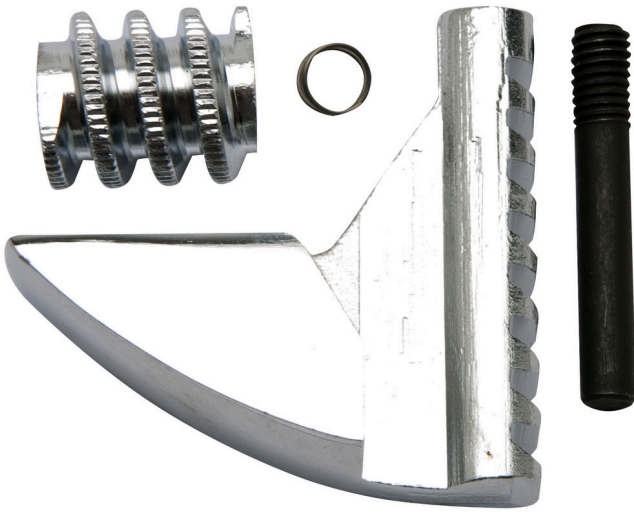

250/1, 250/1A kurbağacık için yedek parçalar

250.1/1

Profiles

			
611978	100	4"	16
611979	150	6"	30
602070	200	8"	55
602071	250	10"	95
602072	300	12"	123

602073

380

16"

224

602069

450

18"

320

615149

600

24"

511

* Ürünlerin resimleri semboliktir. Bütün boyutlar mm ve ağırlık gram cinsindedir.

Safety tips

- Discard any wrench with a spread or damaged fixed jaw or a bent handle